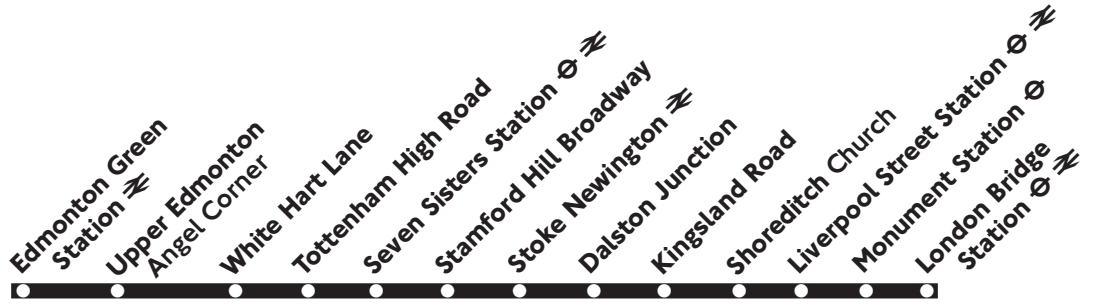

Sunday and other Public Holidays

London Bridge Station ⇌	2400	0040	Then	10	40	0410	0440	0455	0515	0535	0555	0615	0630	0645	0658
Liverpool Street Station ⇌	0008	0048	Then	every	18 48	0418	0448	0503	0523	0543	0603	0623	0638	0653	0706
Shoreditch Church	0012	0052	about	30	22 52	0422	0452	0507	0527	0547	0607	0627	0642	0657	0710
Dalston Junction	0018	0058	every	mins	28 58	0428	0458	0513	0533	0553	0613	0633	0648	0703	0716
Stoke Newington Police Station	0022	0102	8	at these	32 02	0432	0502	0517	0537	0557	0617	0637	0652	0707	0720
Stamford Hill Broadway	0026	0106	minutes	mins	36 06	0436	0506	0521	0541	0601	0621	0641	0656	0711	0724
Seven Sisters Station ⇌	0029	0109	until	past	39 09	0439	0509	0524	0544	0604	0624	0644	0659	0714	0727
Upper Edmonton Angel Corner	0040	0120		the	50 20	0450	0520	0535	0555	0615	0635	0655	0710	0725	0738
Edmonton Green Station ⇌	0044	0124		hour	54 24	0454	0524	0539	0559	0619	0639	0659	0714	0729	0742

23.4.04 T55300

149

Edmonton Green - Stamford Hill - London Bridge

Monday - Friday

Edmonton Green Station ⇌	0010	0040	Then	10	40	0310	0340	0402		0512		2346	
Upper Edmonton Angel Corner	0013	0043	every	13	43	0313	0343	0405	Then	0515	Then	2349	
Seven Sisters Station ⇌	0022	0052	30	22	52	0322	0352	0414	about	0524	about	2358	
Stamford Hill Broadway	0026	0056	mins	26	56	0326	0356	0418	every	0528	every	0002	
Stoke Newington Rectory Road ⇌	0030	0100	at these	30	00	until	0330	0400	0422	10	0532	6-8	0006
Dalston Junction	0035	0105	mins	35	05	0335	0405	0427	minutes	0537	minutes	0011	
Shoreditch Church	0040	0110	past	40	10	0340	0410	0432	until	0542	until	0016	
Liverpool Street Station ⇌	0044	0114	the	44	14	0344	0414	0436		0546		0020	
London Bridge Station ⇌	0052	0122	hour	52	22	0352	0422	0444		0556		0028	